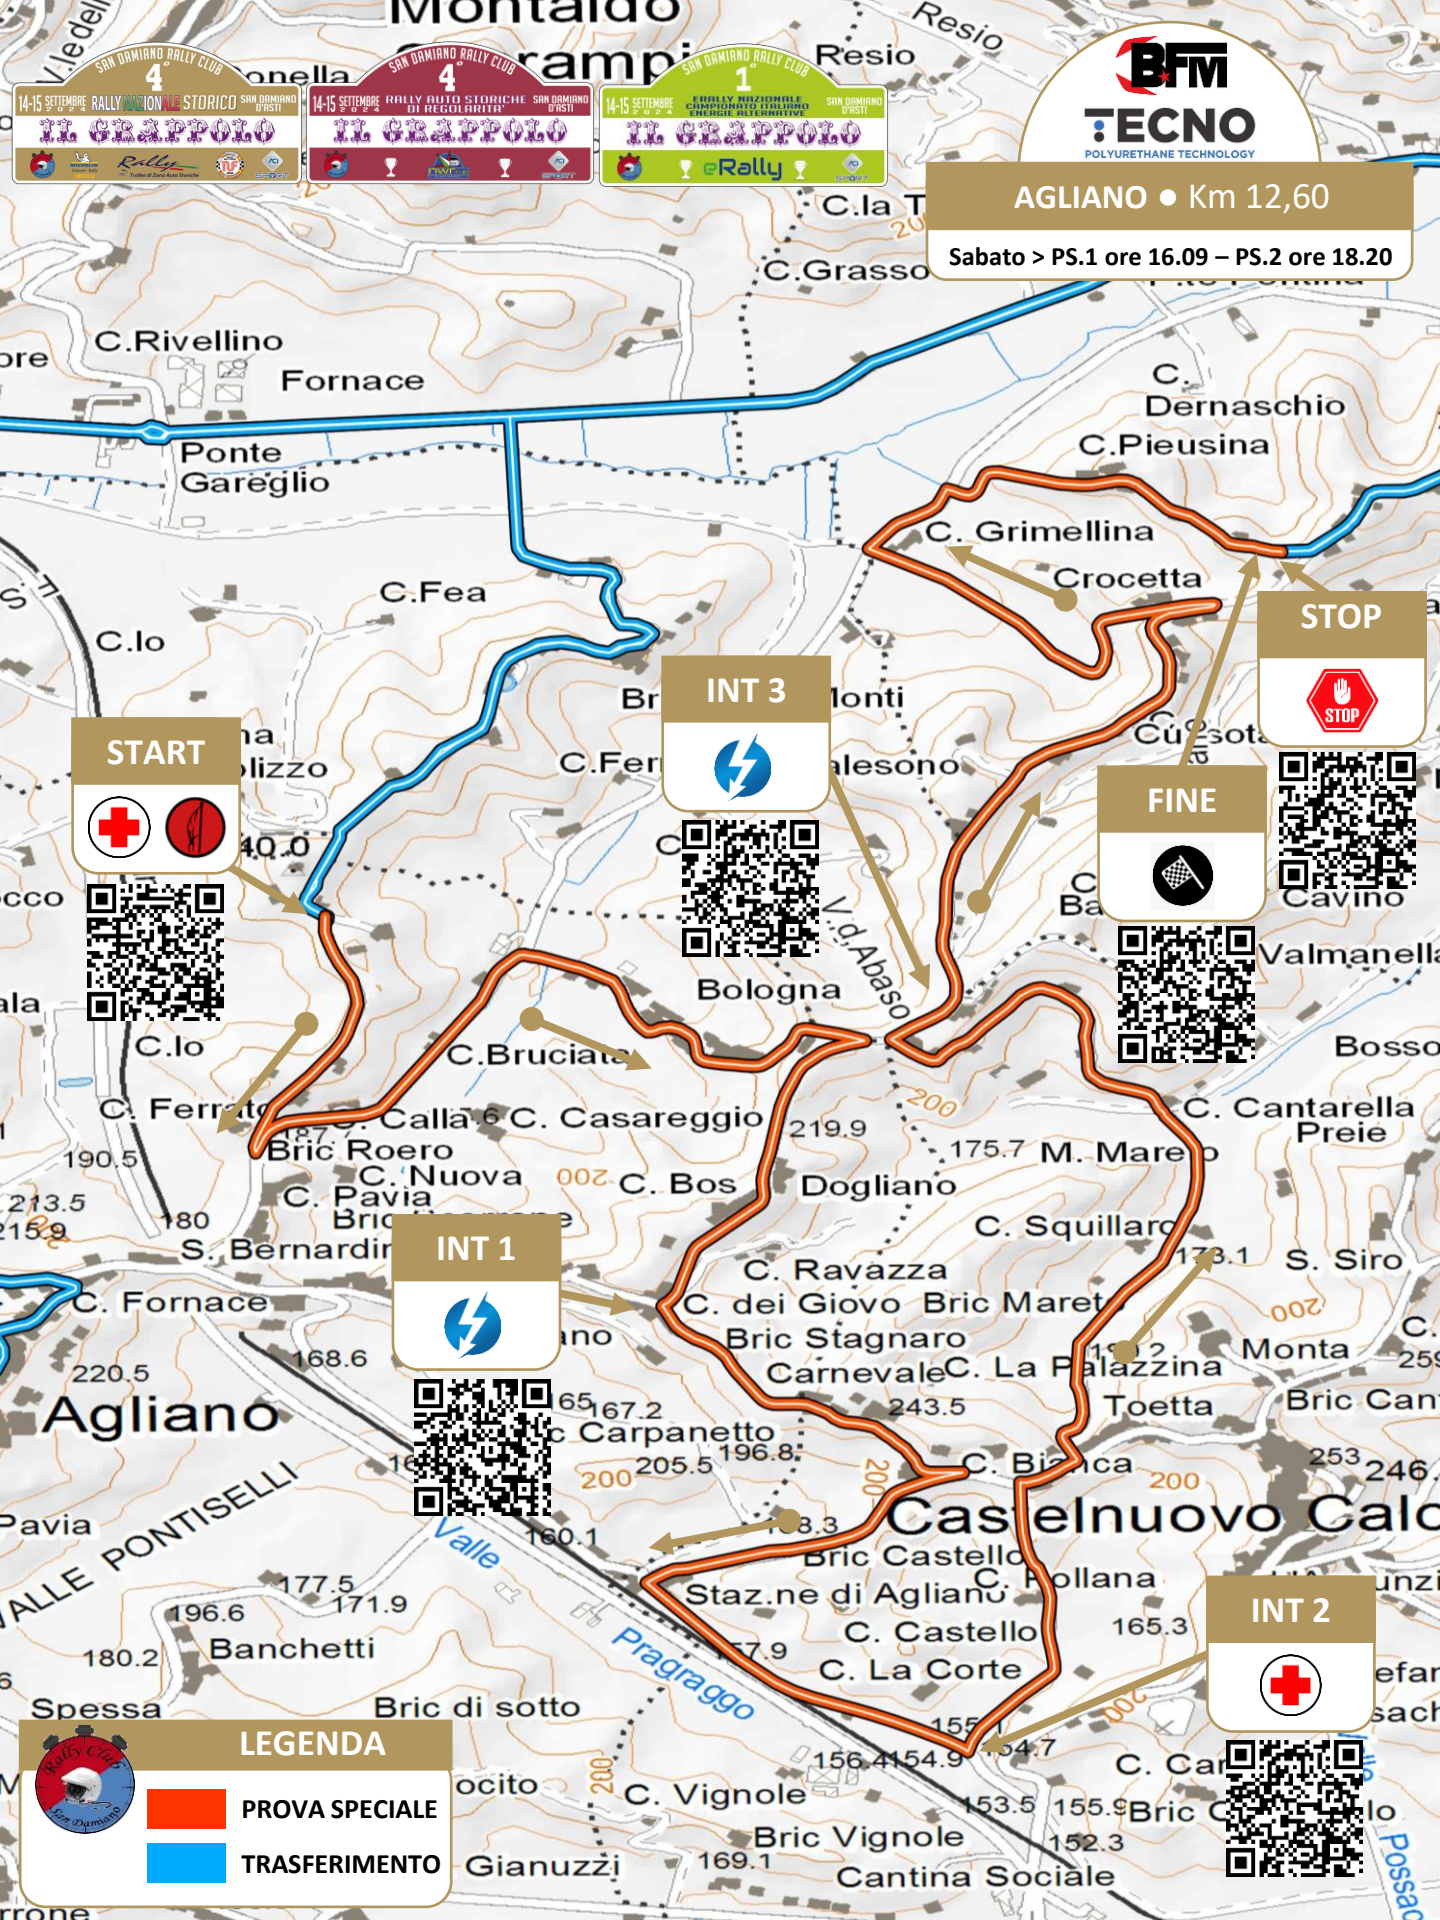

**4**  
 14-15 SETTEMBRE RALLY NAZIONALE STORICO SAN DAMIANO (PS1)  
**IL GRAPPOLO**

**4**  
 14-15 SETTEMBRE RALLY NAZIONALE STORICO SAN DAMIANO (PS1)  
**IL GRAPPOLO**

**1**  
 14-15 SETTEMBRE RALLY NAZIONALE STORICO SAN DAMIANO (PS1)  
**IL GRAPPOLO**

**TECNO**  
 POLYURETHANE TECHNOLOGY

**AGLIANO • Km 12,60**  
 Sabato > PS.1 ore 16.09 – PS.2 ore 18.20

**START**

**INT 3**

**FINE**

**STOP**

**INT 1**

**INT 2**

**LEGENDA**  
**PROVA SPECIALE**  
**TRASFERIMENTO**